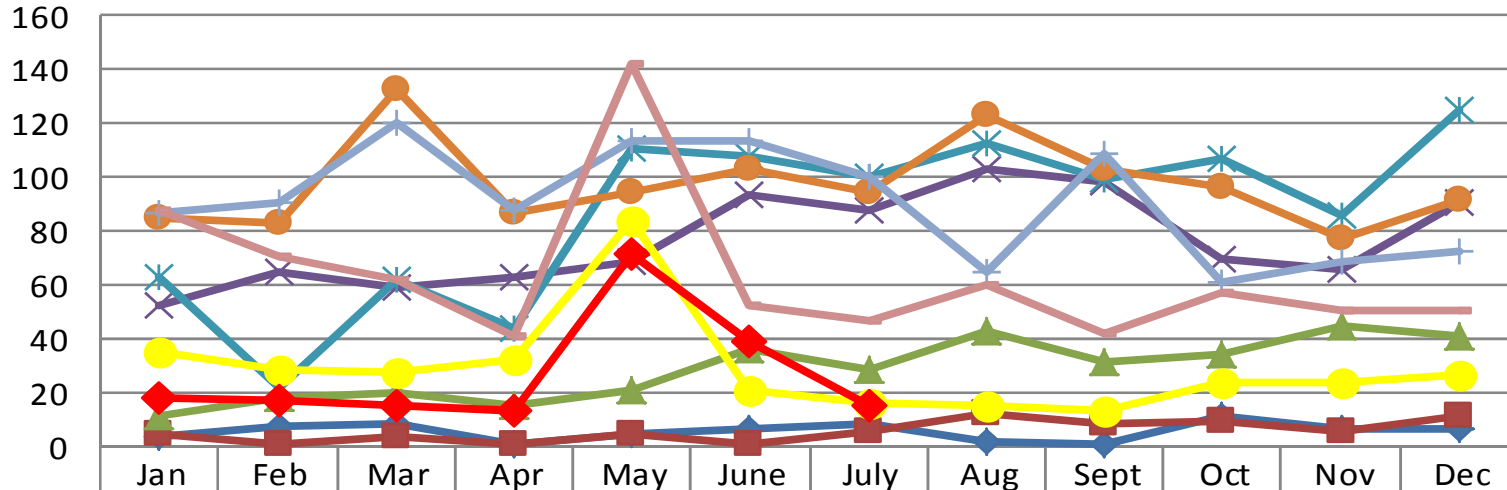

Trustee's Deed's July 2014

◆ 2005	3	7	8	1	4	6	8	2	1	11	6	6
■ 2006	4	1	3	1	4	1	5	12	8	9	5	11
▲ 2007	11	18	20	15	21	36	28	43	31	34	45	41
✕ 2008	52	65	59	63	68	93	88	103	98	69	66	90
* 2009	63	22	62	44	111	108	100	112	99	107	86	125
● 2010	85	83	133	87	94	103	94	123	103	96	77	91
+ 2011	87	90	120	88	113	113	100	65	109	61	68	72
— 2012	88	70	62	41	142	52	46	60	42	57	50	50
● 2013	35	28	27	32	84	21	16	15	13	24	24	26
◆ 2014	18	17	15	13	71	39	15					